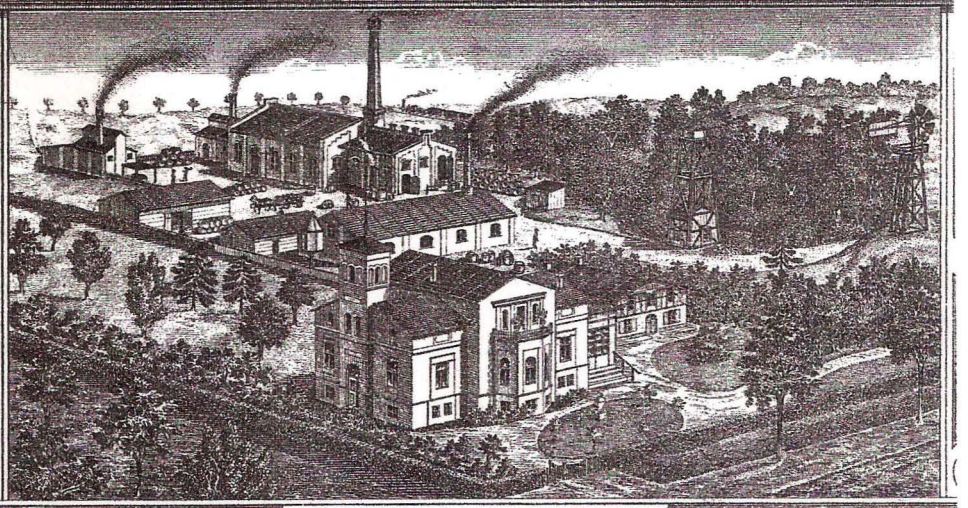

Telegramm-Adresse: Scheels' Fernsprech-Anschluss 68.

Neustrelitz 1880. Farchim 1872. Malchin 1875. Schwerin 1861. Rostock 1872. Grovesmühlen 1871. Wismar 1879. Teterow 1880. Wittenburg 1880.

Comptoir-Lager: Gr. Mäunchenstr. 29. Farbenfabrik: Gr. Mäunchenstr. 29.

# FABRIK

von animalischen & vegetabilischen Maschinenoelen, Wagenfetten u. FARBEN

Fabrik: Beim weissen Kreuz.